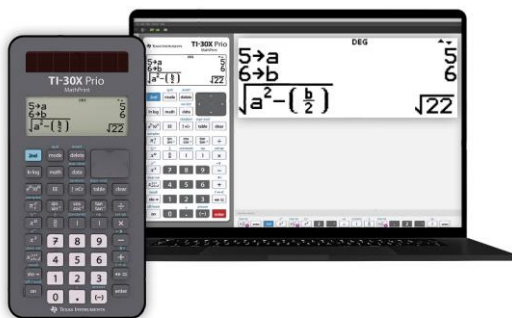

Bildunterschrift 2 (Rechner und Software): Die TI-SmartView™ Emulator Software für TI-MathPrint™ hilft Lehrkräften bei der Demonstration des Rechners vor der Klasse und bei der Vorbereitung von Unterrichtsmaterialien.