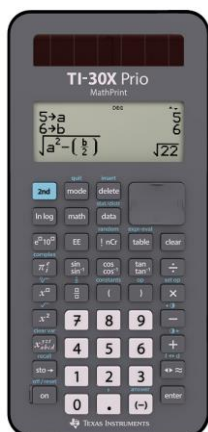

inspiriert Lernende zu mehr Erfolg in den MINT-Fächern (Mathematik, Informatik, Naturwissenschaft und Technik) – mit einer breiten Produktpalette von wissenschaftlichen Taschenrechnern (WTR) und modularen Mathematiksystemen (MMS), speziellen Serviceangeboten für die Schule und über das T³ Lehrerfortbildungsnetzwerk.

Weitere Informationen:

- Produktinformationen unter education.ti.com/de/30xpriomathprint
- Kennenlernangebot für Lehrkräfte: education.ti.com/de/mein-mathprint
- Veröffentlichung des [IQB](#)

Medienkontakt von TI Education Technology:

Kontaktieren Sie uns unter edtechnews@ti.com oder besuchen Sie unsere [Website](#).

Bildmaterial:

Bildunterschrift 1 (TI-30X Prio MathPrint™): Der TI-30X Prio MathPrint™ – ein neuer Schulrechner ab dem Schuljahr 2023/2024.